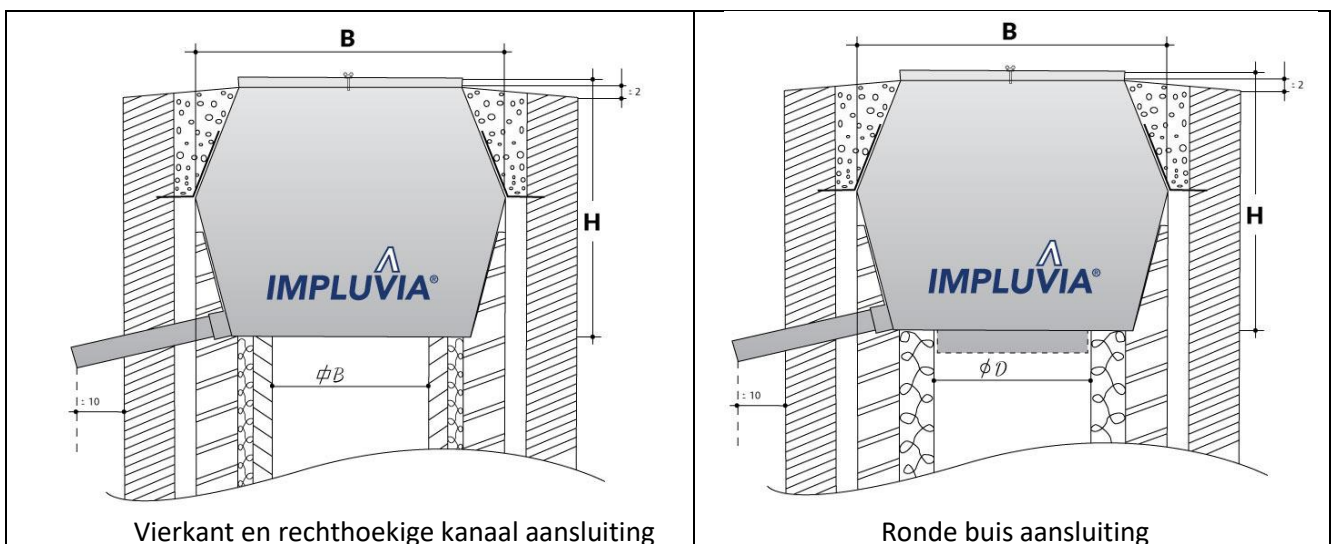

Vuurkorf Massief ijzer Zeer decoratief Uitneembare rooster 2 afmetingen : • Hoogte : 105,80 cm • $\varnothing$: 95,70 cm	95 cm 70 cm	VUURKKL VUURKGR	415 €/st ----- 750 €/st
Valbeveiliging Om te voorkomen dat men doorheen een openstaand raam kan vallen of als decoratief gevel element Makkelijk na de metselwerken te plaatsen d.m.v. 2 schieters (onzichtbare verankering) Steeds op maat gemaakt Behaarde vierkante baar van 20 mm Antiroest behandeld / zwart		VALBT100 0 tot 99 cm VALBT130 100 tot 129 cm VALBT160 130 tot 159 cm VALBT190 160 tot 190 cm	85 € /st ----- 95 € /st ----- 105 € /st ----- 115 € /st

Alle producten hierboven zijn geschikt voor buiten gebruik

Wijnflesdrager Set bestaat uit : 1 geboend ijzer rek 4 decoratieve klinknagels 8/50mm Klinknagels zijn chemisch te verankeren in de muur Wijnrek wordt op een bijgeleverde klinknagels gelegd Te verkrijgen in alle maten		WFLD	Enkel als maatwerk. Prijs op aanvraag Gemiddelde prijs= 40 €

IMPLUVIA - regenopvangbak - de oplossing wanneer je niet met een schoorsteenkap wilt werken.